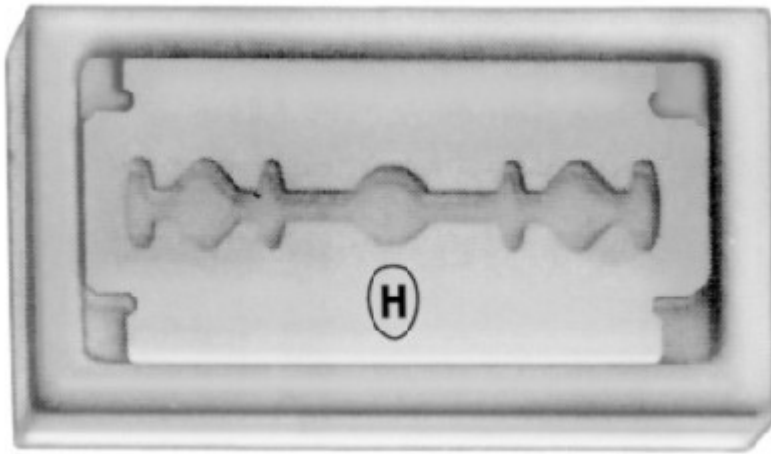

HSB 840-14, Scalpel handle

Category: Scalpels + Knives

Order number: HSB_840-14

140 mm, solid, for HSB 845-15 to HSB 853-19

HSB 839-00, Razor blades

Category: Scalpels + Knives

Order number: HSB_839-00

(1 pack. = 10 pcs.)